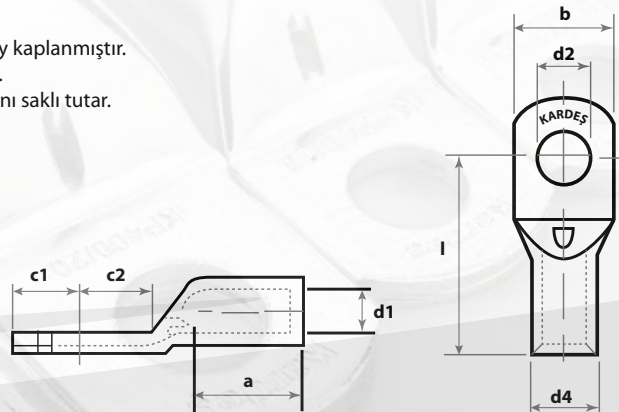

* Malzeme : EN 13600 standartlarına uygun bakır.

* Ürünlerimizin tamamı klavuz delikli olarak imal edilmektedir.

* Ürünlerimizin tamamı Elektrolitik Bakır (Cu-ETP) borulardan üretilmiş ve kalay kaplanmıştır.

* Koyu renkli ürünler standart üretimimiz olup, diğer ürünler için stok sorunuz.

* Firmamız önceden haber vermeksizin ürün ölçülerinde değişiklik yapma hakkını saklı tutar.

* Uygun sıkma çenesi seçimi için bizlerle irtibata geçebilirsiniz.

* Farklı talepleriniz ve ölçülerinize uygun imalat yapılabilir.

TS EN 61238